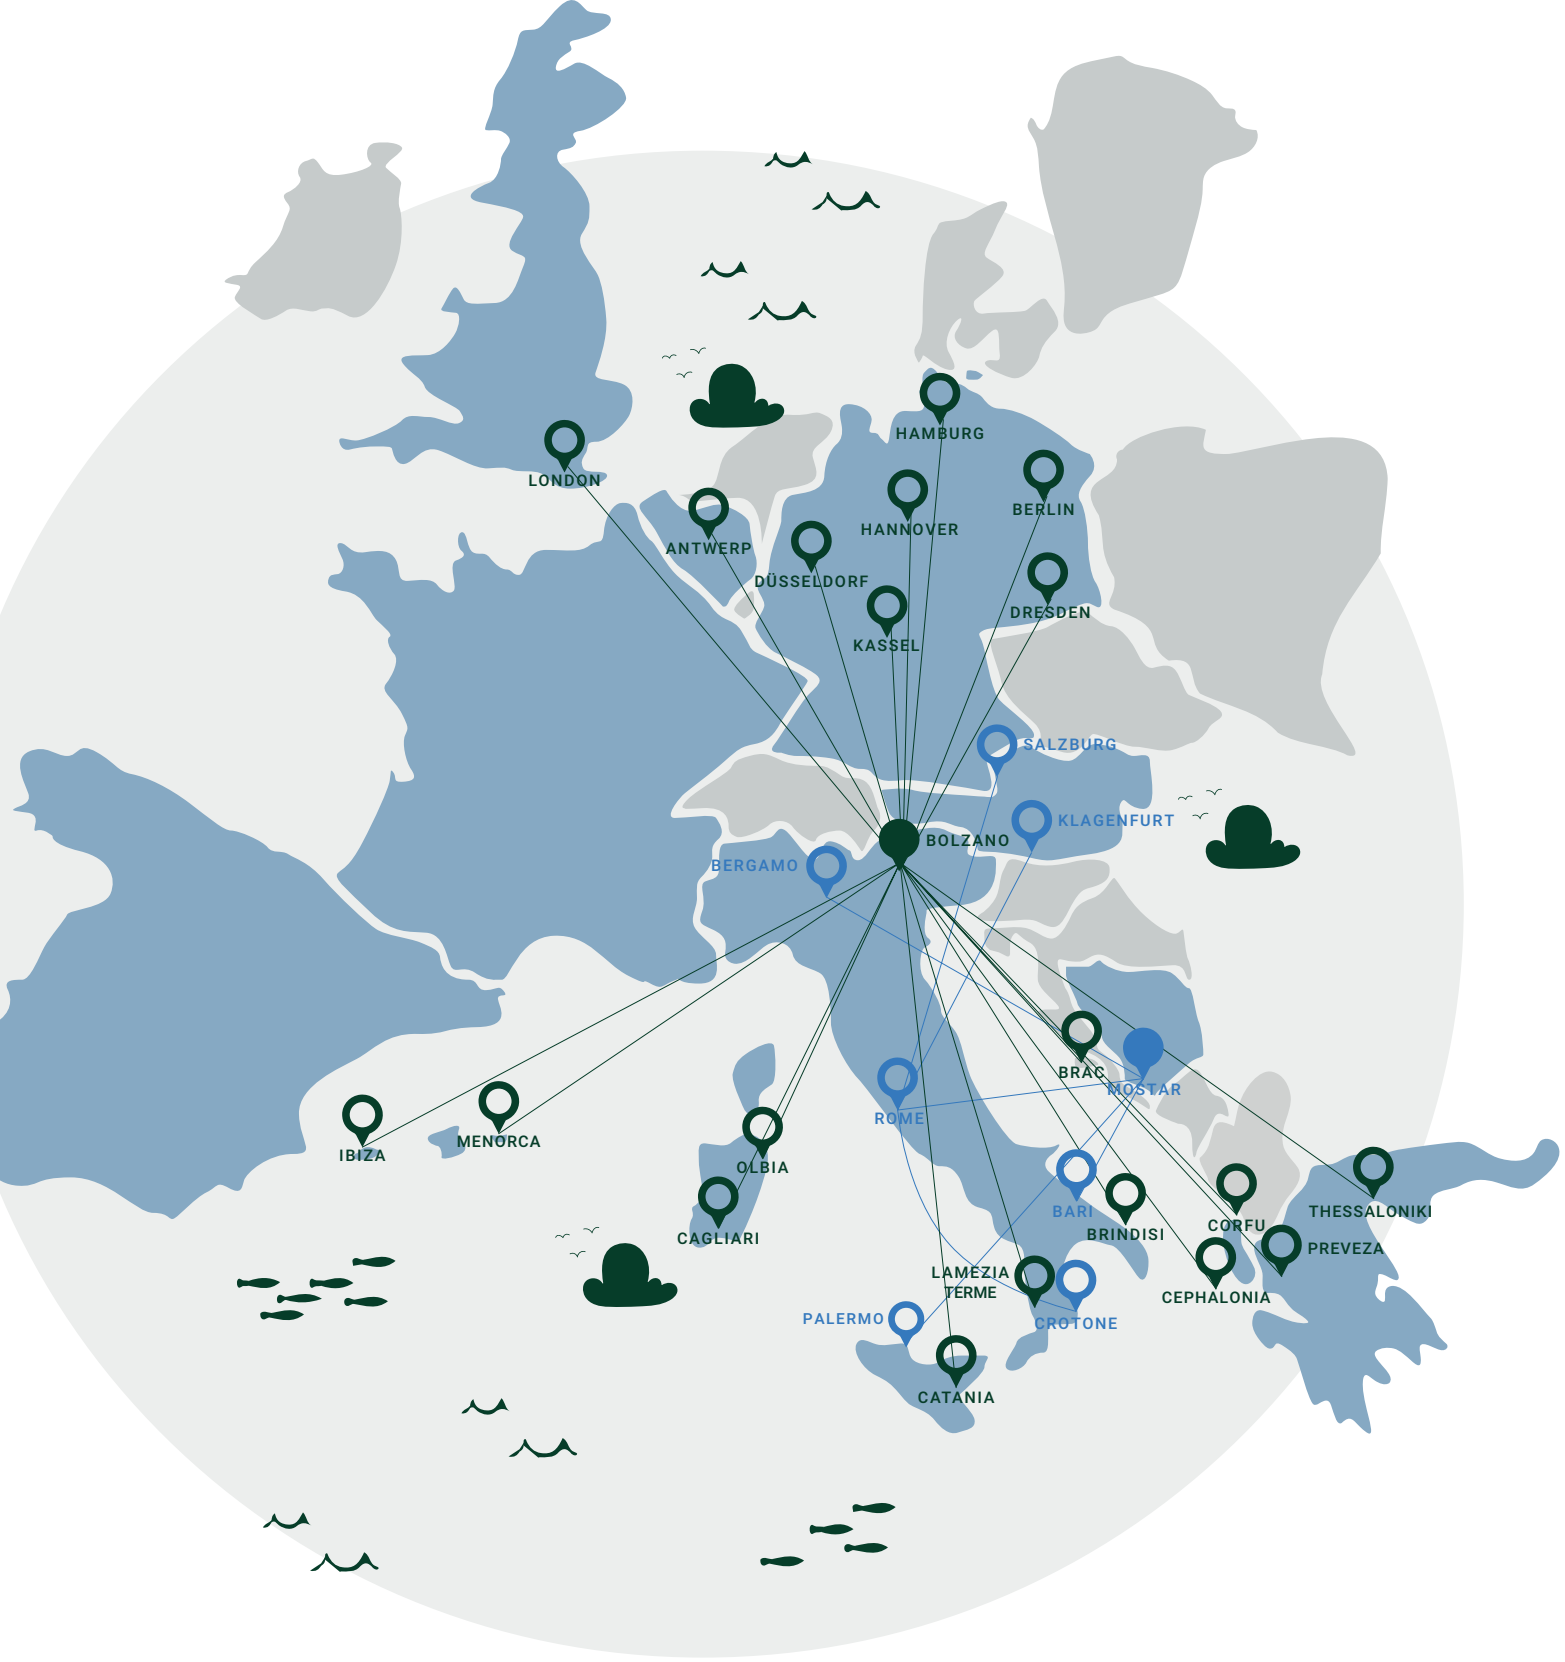

Scheduled flights

Summer 2026

Scheduled flights

Summer 2026

Day	Departure time from BZO & arrival at destination			Departure time from destination & arrival at BZO			Flight No.	from	to
			Flight No.			Flight No.			
BOLZANO - ANTWERP			ANTWERP - BOLZANO			IATA: ANR			
THU	15:00	16:50	BQ1963	17:30	19:10	BQ1964	02.04.2026	28.05.2026	
THU	09:55	11:45	BQ1963	12:25	14:05	BQ1964	04.06.2026	22.10.2026	
SAT	12:10	14:00	BQ1963	14:45	16:25	BQ1964	04.04.2026	18.04.2026	
SUN	12:30	14:20	BQ1963	15:05	16:45	BQ1964	29.03.2026	18.10.2026	
BOLZANO - BERLIN			BERLIN - BOLZANO			IATA: BER			
WED	13:25	15:10	BQ1950	15:55	17:40	BQ1951	01.04.2026	21.10.2026	
FRI	08:00	09:45	BQ1950	10:30	12:15	BQ1951	03.04.2026	23.10.2026	
SAT	09:10	10:55	BQ1950	11:40	13:25	BQ1951	04.04.2026	24.10.2026	
SUN	13:25	15:10	BQ1950	15:55	17:40	BQ1951	29.03.2026	18.10.2026	
BOLZANO - BRAC			BRAC - BOLZANO			IATA: BWK			
FRI	08:00	09:25	BQ1970	14:05	15:35	BQ1971	05.06.2026	17.07.2026	
FRI	12:00	13:25	BQ1970	18:05	19:35	BQ1971	24.07.2026	21.08.2026	
FRI	08:00	09:25	BQ1970	14:05	15:35	BQ1971	28.08.2026	11.09.2026	
BOLZANO - BRINDISI			BRINDISI - BOLZANO			IATA: BDS			
WED	09:00	10:50	BQ1904	11:35	13:30	BQ1905	20.05.2026	23.09.2026	
SAT	11:50	13:40	BQ1904	14:25	16:20	BQ1905	16.05.2026	26.09.2026	
SUN	07:15	09:05	BQ1904	09:50	11:45	BQ1905	19.07.2026	17.05.2026	
SUN	06:45	08:35	BQ1904	09:20	11:10	BQ1905	24.05.2026	20.09.2026	
BOLZANO - CAGLIARI			CAGLIARI - BOLZANO			IATA: CAG			
WED	08:00	09:55	BQ1910	10:40	12:35	BQ1911	20.05.2026	30.09.2026	
FRI	17:55	19:45	BQ1910	20:35	22:25	BQ1911	29.05.2026	25.09.2026	
SAT	08:00	09:55	BQ1910	10:40	12:35	BQ1911	16.05.2026	22.05.2026	
SAT	08:00	09:55	BQ1910	16:15	18:10	BQ1911	23.05.2026	18.07.2026	
SAT	08:00	09:55	BQ1910	10:40	12:35	BQ1911	25.07.2026	22.08.2026	
SAT	08:00	09:55	BQ1910	16:15	18:10	BQ1911	29.08.2026	10.10.2026	
SUN	16:55	18:50	BQ1910	19:35	21:25	BQ1911	24.05.2026	27.09.2026	
BOLZANO - CATANIA			CATANIA - BOLZANO			IATA: CTA			
WED	07:40	09:45	BQ1908	10:30	12:40	BQ1909	20.05.2026	23.09.2026	
SUN	07:40	09:45	BQ1908	10:30	12:40	BQ1909	17.05.2026	27.09.2026	
BOLZANO - CEPHALONIA			CEPHALONIA - BOLZANO			IATA: EFL			
FRI	07:10	09:40	BQ1946	10:25	12:55	BQ1947	29.05.2026	25.09.2026	
BOLZANO - CORFU			CORFU - BOLZANO			IATA: CFU			
TUE	07:00	09:10	BQ1940	09:55	12:05	BQ1941	02.06.2026	14.07.2026	
FRI	16:35	18:45	BQ1940	19:30	21:40	BQ1941	29.05.2026	25.09.2026	